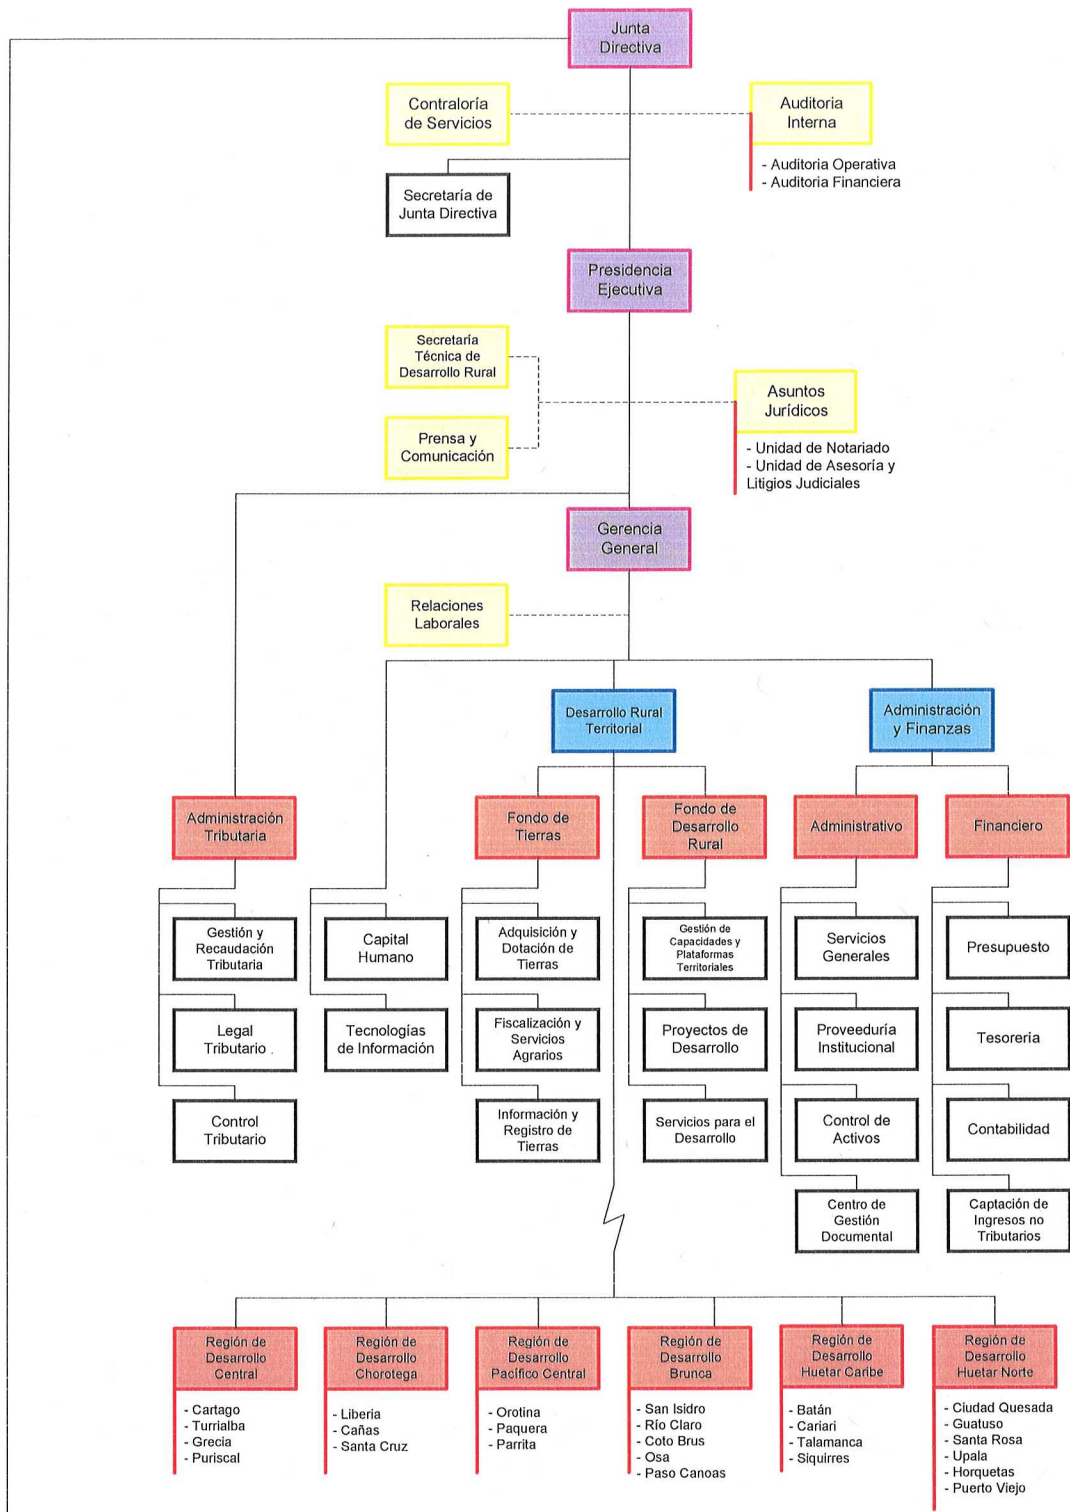

INSTITUTO DE DESARROLLO RURAL -INDER-

N I V E L P O L Í T I C O

DIRECCIONES

DEPARTAMENTOS

U N I D A D E S

REGIONALES

OFICINAS DE DESARROLLO TERRITORIALES

ORGANOS DESCONCENTRADOS

Centro Histórico de la Reforma Agraria de Costa Rica y el Parque Temático*

* No opera en la práctica por falta de recurso humano

Modernización del Estado

UNIDAD ORGANIZATIVA
 UNIDAD O PROCESO TRANSITORIO

LINEA DE ASESORIA
 LINEA DESCONCENTRACION ADMINISTRATIVA

LINEA AUTORIDAD FORMAL

Aprobado por MIDEPLAN en oficio DM-672-16 de fecha 30 de setiembre de 2016
 Aprobado por MIDEPLAN en oficio DM-362-17 del 1 de junio del 2017